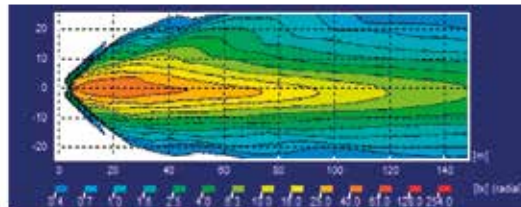

Valojakauma-  
vertailu

**LED  
C140**

**HALOGEN  
C 220**

LOW BEAM

HIGH BEAM

**Kestävä ja huoltovapaa C140 edustaa 100 %:sta LED-teknikkaa: ajovalo, lisäpitkä, vilkku, parkki.**

TULE KÄYMÄÄN ÖRUMIN  
VALOVOIMAKIERTUEELLA – VOIT  
VOITTA HELLA-UUTUUSVALOT!