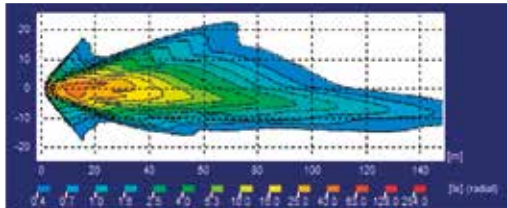

Valojakauma-  
vertailu

**LED  
C140**

**HALOGEN  
C 220**

LOW BEAM

HIGH BEAM

**Kestävä ja huoltovapaa C140 edustaa 100 %:sta LED-teknikkaa: ajovalo, lisäpitkä, vilkku, parkki.**

TULE KÄYMÄÄN ÖRUMIN  
VALOVOIMAKIERTUEELLA – VOIT  
VOITTA HELLA-UUTUUSVALOT!