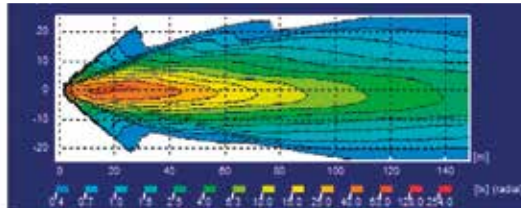

Valojakauma-  
vertailu

**LED  
C140**

**HALOGEN  
C 220**

LOW BEAM

HIGH BEAM

**Kestävä ja huoltovapaa C140 edustaa 100 %:sta LED-teknikkaa: ajovalo, lisäpitkä, vilkku, parkki.**

TULE KÄYMÄÄN ÖRUMIN  
VALOVOIMAKIERTUEELLA – VOIT  
VOITTA HELLA-UUTUUSVALOT!