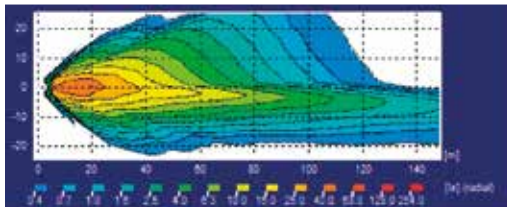

Valojakauma-  
vertailu

**LED  
C140**

**HALOGEN  
C 220**

LOW BEAM

HIGH BEAM

**Kestävä ja huoltovapaa C140 edustaa 100 %:sta LED-teknikkaa: ajovalo, lisäpitkä, vilkku, parkki.**

TULE KÄYMÄÄN ÖRUMIN  
VALOVOIMAKIERTUEELLA – VOIT  
VOITTA HELLA-UUTUUSVALOT!