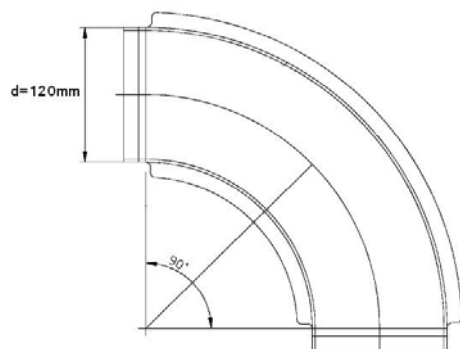

Eristetty pakoputki, 90° kulma

A9324900023 (Actros 2, Axor 2)

A 932 490 00 23