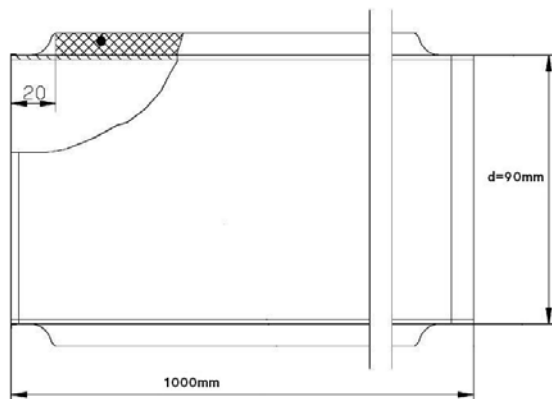

Eristetty pakoputki, pituus 1000 mm

A9324900210 (Atego 2)

A 932 490 02 10