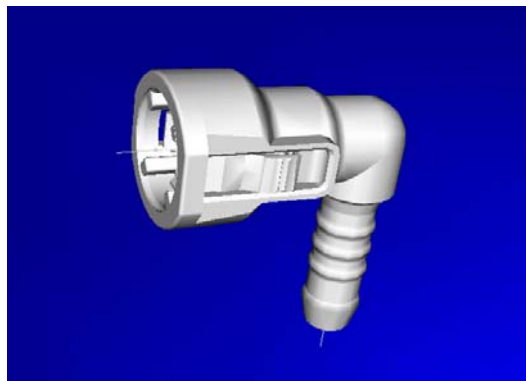

**45° kuljaliitin AdBlue-putkelle A0049979389**

**90° kulmaliitin AdBlue-putkelle A0049979489**

**Suoraliitin AdBlue-putkelle pumppumoduli A0059971889**

**Osat äänenvaimennin / katalysaattorin-siirtoon**