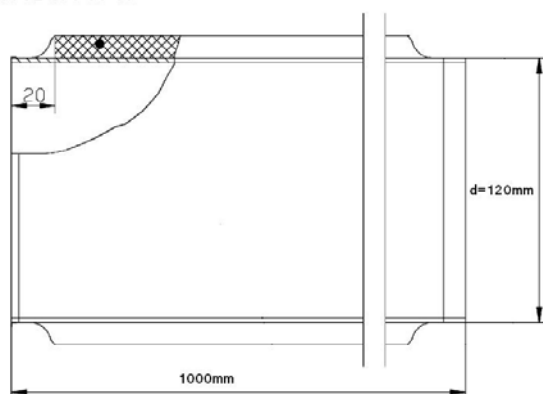

**Eristetty pakoputki, pituus 1000 mm**

**A9324900010 (Actros 2, Axor 2)**

A 932 490 00 10

**Eristetty pakoputki, pituus 2000mm**

**A9324900110 (Actros 2, Axor 2)**

**Eristetty pakoputki, 90° kulma**

**A9324900023 (Actros 2, Axor 2)**